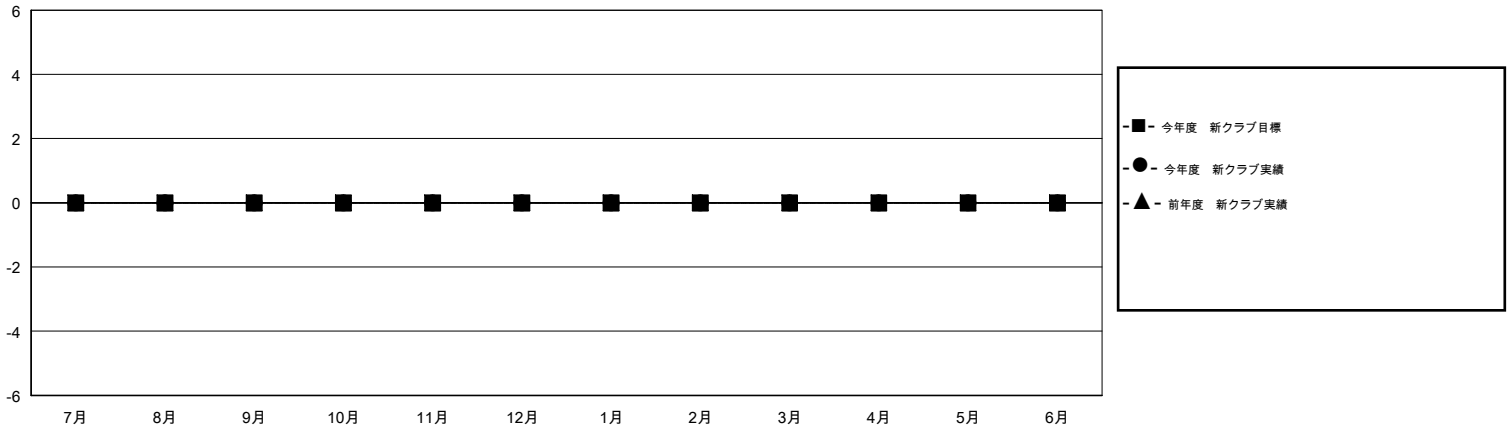

# MONTHLY MEMBERSHIP PROGRESS REPORT

District 335 A

Results as of: 02/28/2019

GMT: MASAYOSHI MARUYAMA, YASUHISA NAKAMURA

地域 JAPAN

GMT会則地域

クラブ			
結果 : 2018-2019			
四半期	新クラブ目標	新クラブ	解散クラブ
7月/8月/9月	0	0	0
10月/11月/12月	0	0	1
1月/2月/3月	0	0	0
4月/5月/6月	0	0	0

名			
結果 : 2018-2019			
四半期	会員純増目標	会員増強実績	退会者(転籍を含む) 実際
7月/8月/9月	30	65	33
10月/11月/12月	25	24	49
1月/2月/3月	30	28	23
4月/5月/6月	25	0	0

新クラブ目標及び実績累計

会員目標及び実績累計

解散クラブ: 1	41 CLUBS OF 76 一名以上の新会員を登録	<b>男女別</b>	
		男性	1,612 (79.25%)
		女性	422 (20.75%)
		女性%年度目標: 30%	
退会者		世帯主/家族会員合計	359
物故会員 13	<a href="#">会員累計データを見るには、ここをクリック</a>	国際会費半額の家族会員	192
クラブ解散 10			
その他 82			
合計 105			