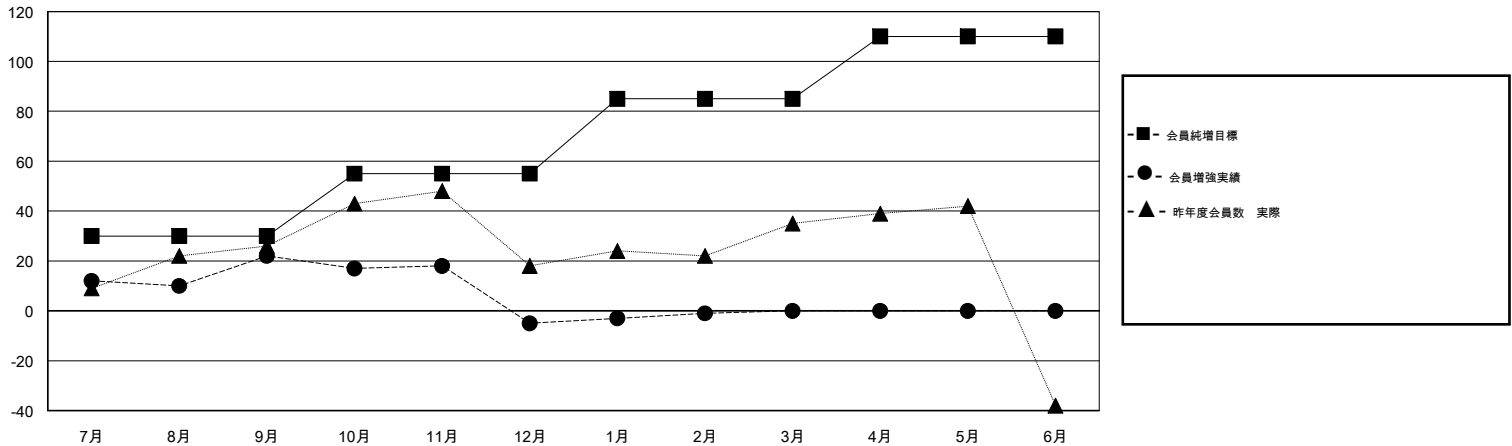

# MONTHLY MEMBERSHIP PROGRESS REPORT

District 335 A

Results as of: 02/28/2019

GMT: MASAYOSHI MARUYAMA, YASUHISA NAKAMURA

地域 JAPAN

GMT会則地域

クラブ			
結果 : 2018-2019			
四半期	新クラブ目標	新クラブ	解散クラブ
7月/8月/9月	0	0	0
10月/11月/12月	0	0	1
1月/2月/3月	0	0	0
4月/5月/6月	0	0	0

名			
結果 : 2018-2019			
四半期	会員純増目標	会員増強実績	退会者(転籍を含む) 実際
7月/8月/9月	30	65	33
10月/11月/12月	25	24	49
1月/2月/3月	30	28	23
4月/5月/6月	25	0	0

新クラブ目標及び実績累計

会員目標及び実績累計

解散クラブ: 1	41 CLUBS OF 76 一名以上の新会員を登録	<b>男女別</b>	
		男性	1,612 (79.25%)
		女性	422 (20.75%)
		女性%年度目標: 30%	
退会者		世帯主/家族会員合計	359
物故会員 13	<a href="#">会員累計データを見るには、ここをクリック</a>	国際会費半額の家族会員	192
クラブ解散 10			
その他 82			
合計 105			